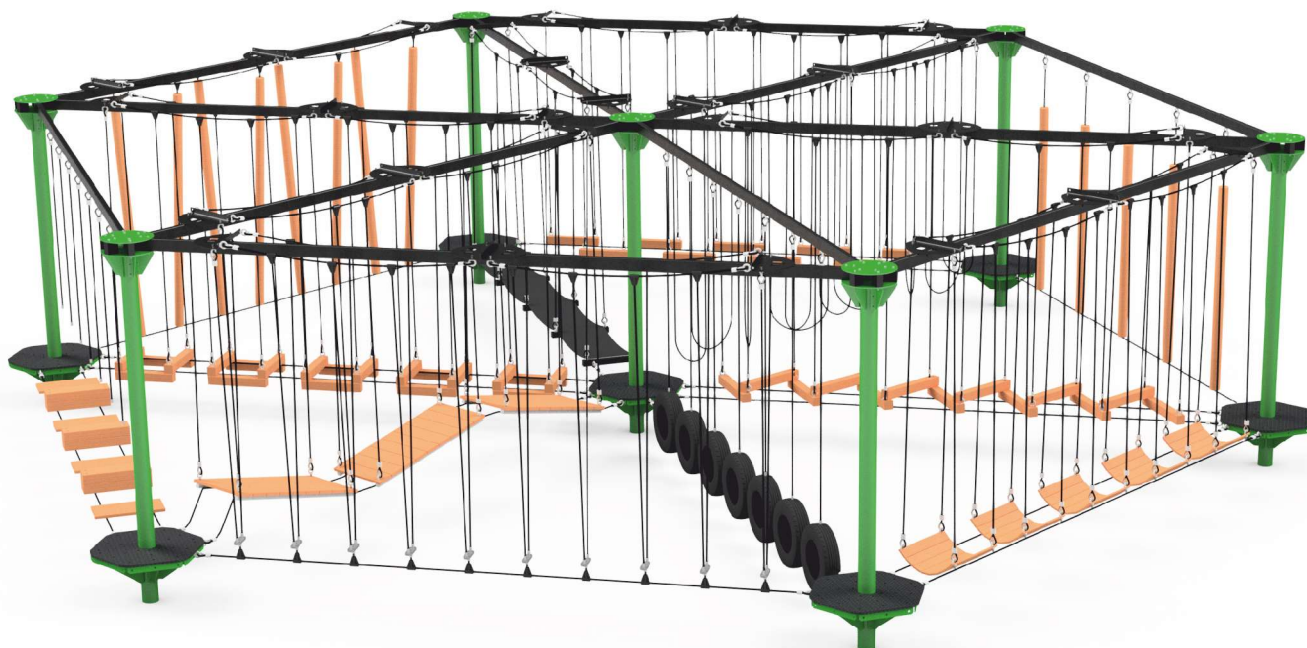

Modułowy **PARK LINOWY**
więcej niż plac zabaw

www.starmax.com.pl

Parki linowe podbiły serca najmłodszych! Nowość, która wciąga!

- Bez upręży i asekuracji
- Zróżnicowany poziom trudności
- Atrakcyjny dla starszych dzieci 6+
- Wiele tras do wyboru
- Mała wysokość upadkowa
- Certyfikowane EN 15567-1+A1:2020-07
- Modułowa konstrukcja
- 100% produkt polski
- Gwarancja 3 lata
- Projekt, instalacja, nawierzchnia

P7102

- 12 różnych tras o długości 6m
- wymiary 12,9x11,4 m.
- stalowa konstrukcja cynkowana
- drewniane belki z drewna klejonego
- śruby i nakrętki nierdzewne
- podesty z antypoślizgowe hdpe

P7103

- 12 różnych tras innych niż w P7102
- wymiary 12,9x11,4 m.
- konstrukcja w kolorach RAL
- elementy drewniane impregnowane ciśnieniowo i malowane
- liny Ø16 mm w oplocie PP bezpieczne w dotyku, 6 lin stalowych

Unikalna rozrywka, która wyrwie dzieci sprzed komputerów.

Modułowe parki linowe to wyjątkowy produkt na polskim rynku sprzętu outdoorowego dla dzieci, młodzieży oraz dorosłych. Jedno miejsce, z którego mogą korzystać osoby niemal w każdym wieku. To połączenie zabawy, sportu, emocji, ale i ryzyka oraz adrenaliny. To miejsce, w którym przetamuje się własne bariery i zdobywa kolejne wyzwania.

Dowolnie modyfikuj poziom trudności, dobierając ulubione przeszkody, tak aby dostosować

zestaw do jak najszerszego grona uczestników.

Struktura bazuje na heksagonalnych platformach pozwalających na rozbudowę do sześciu kierunków jednocześnie na każdym stopniu. Dzięki temu można tworzyć rozbudowane konstrukcje dostosowane do dostępnej przestrzeni oraz oczekiwanego natężenia ruchu. System składa się z zestawów lin, różnego rodzaju platform, podestów, opon czy drążków. Szukasz rozwiązania oryginalnego o niezwykłym potencjale popularności?