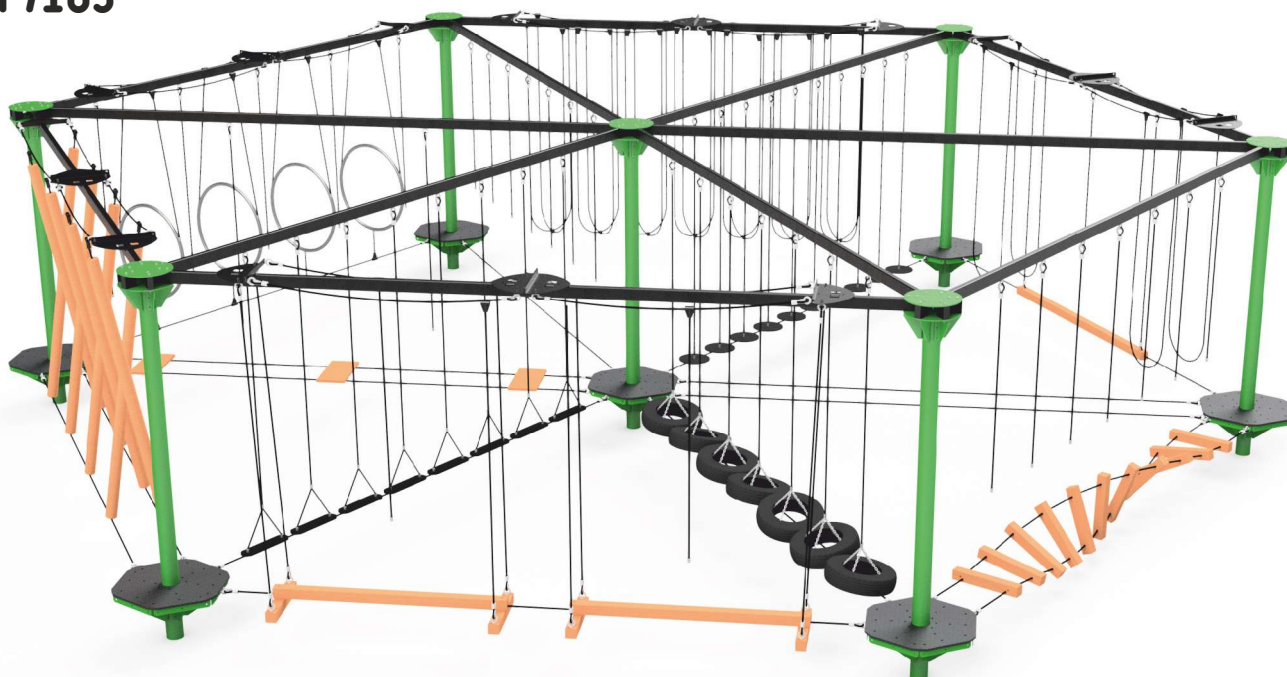

Modułowy **PARK LINOWY**
więcej niż plac zabaw

www.starmax.com.pl

Parki linowe podbiły serca najmłodszych! Nowość, która wciąga!

- Bez upręży i asekuracji
- Zróżnicowany poziom trudności
- Atrakcyjny dla starszych dzieci 6+
- Wiele tras do wyboru
- Mała wysokość upadkowa
- Certyfikowane EN 15567-1+A1:2020-07
- Modułowa konstrukcja
- 100% produkt polski
- Gwarancja 3 lata
- Projekt, instalacja, nawierzchnia

P7102

- 12 różnych tras o długości 6m
- wymiary 12,9x11,4 m.
- stalowa konstrukcja cynkowana
- drewniane belki z drewna klejonego
- śruby i nakrętki nierdzewne
- podesty z antypoślizgowe hdpe

P7103

- 12 różnych tras innych niż w P7102
- wymiary 12,9x11,4 m.
- konstrukcja w kolorach RAL
- elementy drewniane impregnowane ciśnieniowo i malowane
- liny Ø16 mm w oplocie PP bezpieczne w dotyku, 6 lin stalowych

Unikalna rozrywka, która wyrwie dzieci sprzed komputerów.

Modułowe parki linowe to wyjątkowy produkt na polskim rynku sprzętu outdoorowego dla dzieci, młodzieży oraz dorosłych. Jedno miejsce, z którego mogą korzystać osoby niemal w każdym wieku. To połączenie zabawy, sportu, emocji, ale i ryzyka oraz adrenaliny. To miejsce, w którym przetamuje się własne bariery i zdobywa kolejne wyzwania.

Dowolnie modyfikuj poziom trudności, dobierając ulubione przeszkody, tak aby dostosować

zestaw do jak najszerszego grona uczestników.

Struktura bazuje na heksagonalnych platformach pozwalających na rozbudowę do sześciu kierunków jednocześnie na każdym stopniu. Dzięki temu można tworzyć rozbudowane konstrukcje dostosowane do dostępnej przestrzeni oraz oczekiwanego natężenia ruchu. System składa się z zestawów lin, różnego rodzaju platform, podestów, opon czy drążków. Szukasz rozwiązania oryginalnego o niezwykłym potencjale popularności?